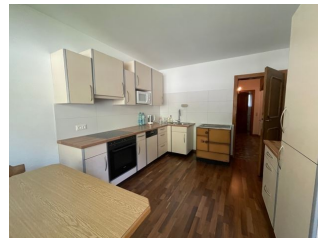

Wohnhaus im Iseltal zu verkaufen! Zwischen Lienz und Matrei in Osttirol

9971 Matrei in Osttirol, Objektnr.: 2021-18

Kaufpreis	275.000,00 €
Objektart	Haus
Wohnfläche	ca. 126,00 m ²
Grundstücksfläche	ca. 542,00 m ²
Zimmer	6
Verfügbar ab	ab sofort
Maklercourtage	3,6% inkl. Mehrwertsteuer