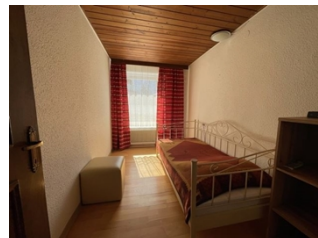

Stadtwohnung in Lienz zu vermieten!

9900 Lienz, Objektnr.: 2021-06

Miete (exkl. MwSt.)

496,00 €

Objektart

Wohnung

Wohnfläche

ca. 70,00 m²

Zimmer

2,5

Verfügbar ab

ab sofort

Maklercourtage

1 Bruttomonatsmiete plus MwSt. bei Mietvertragslänge auf drei Jahre,
2 BMM bei längerer Mietdauer